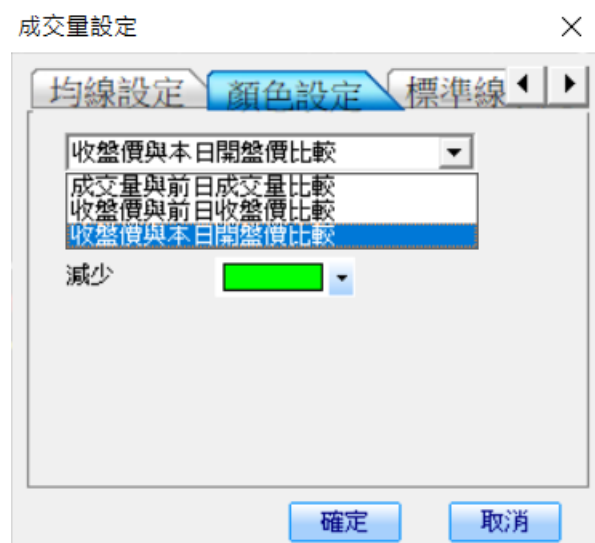

### 1.成交量均線自定顏色及寬度

### 2.成交量顯示可依據不同條件，顯示紅綠黃，有些開收相同時會顯示黃色或白色 可自定顏色

3.可自定水平線的絕對點位，包括在 K 線上劃水平線也可以自定絕對位置及顏色、粗細，樣式。